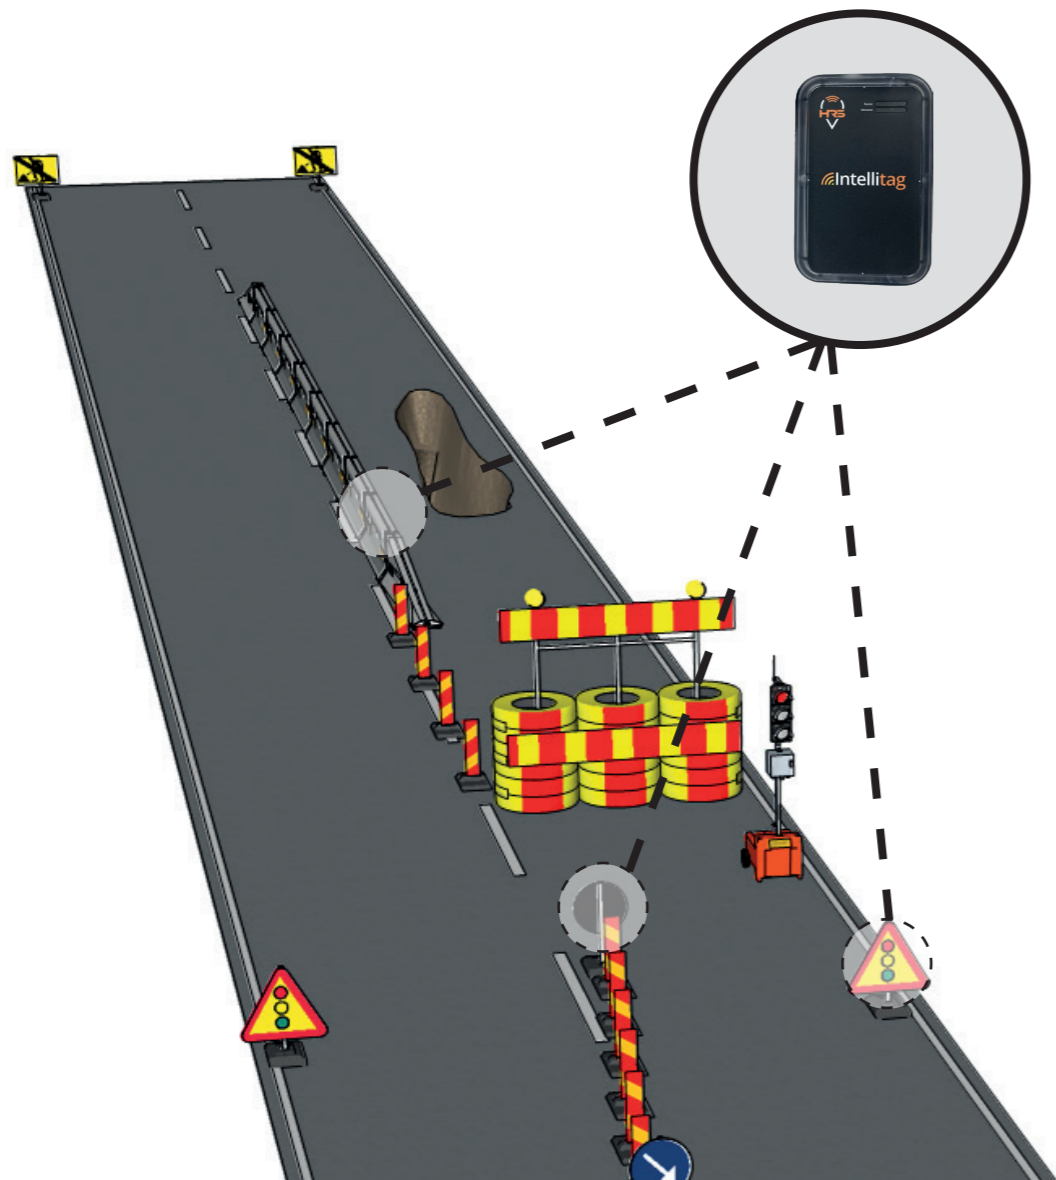

Digital produkt: Intellitag

Vi övervakar arbetsplatsen med uppkopplade digitala **"Intellitag"** för sänkt kostnad och optimerad tillsyn.

Översikt

Intellitag är uppkopplad och är flexibel att montera på utrustning. Enkel att använda.

Intellitag skickar och tar emot data

- Position
- Orientering (liggandes/ståendes)
- Olycka
- Batterinivå (spänning)
- Vilken typ av skylt eller material den är monterad till

Digital Barriär - Tillgänglig
- Rapporterar olyckor

Fördelar

Ökad säkerhet

...för trafikanter och personal på väg genom möjliggörandet av digital tillsyn

Bättre service

...realtidsinformation som skickas ut via meddelande, vilket möjliggör händelsebaserat agerande